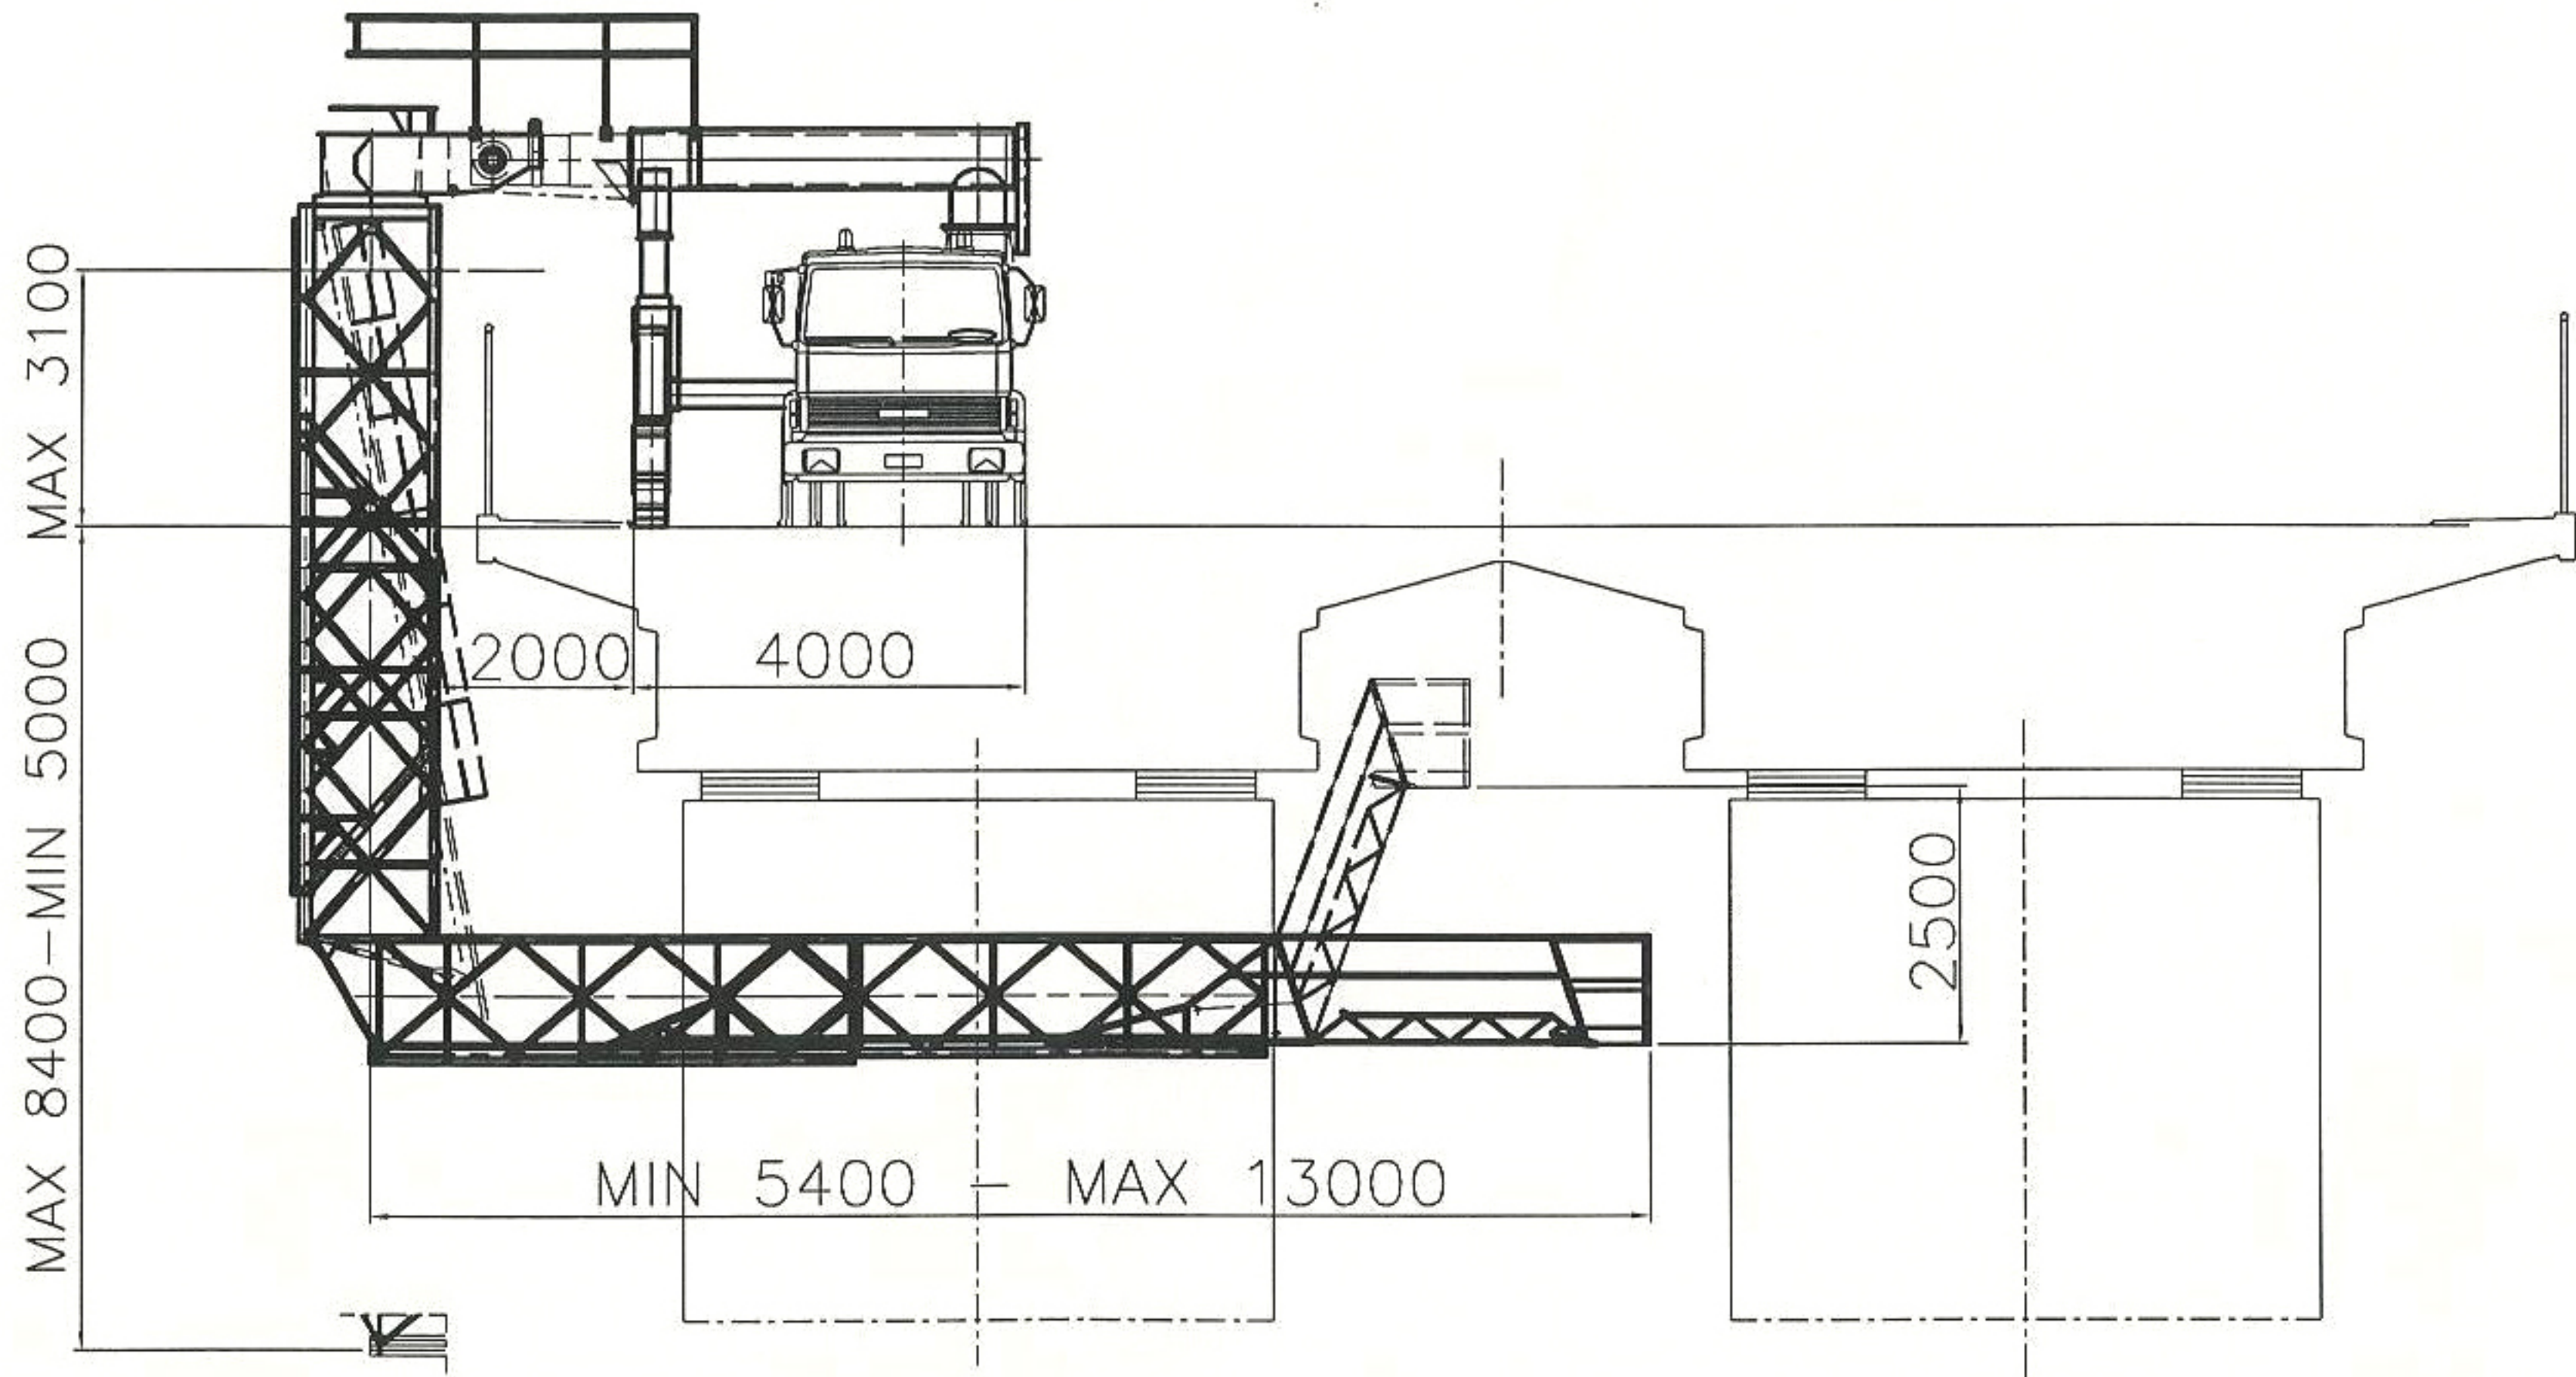

ABC 13

DIMENSIONI IN POSIZIONE DI LAVORO

CARICO TOTALE MASSIMO IN PIATTAFORMA : 400 kg